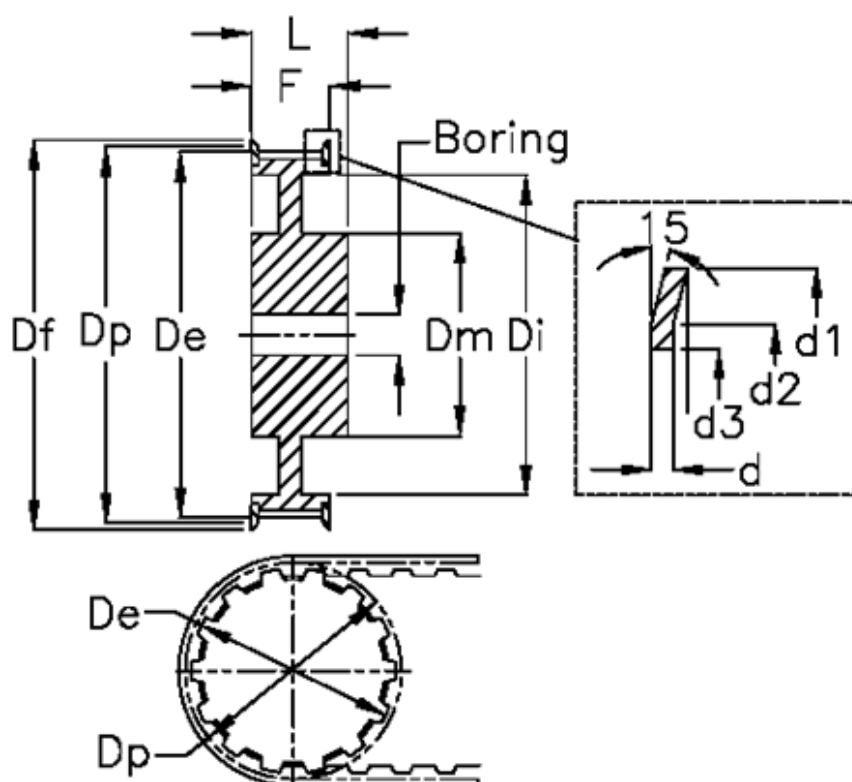

Varenummer: 604148032100  
 Beskrivelse: Tandremskive med nav  
 32 H 100

## Mål

Bredde = H 100	Di = 105	Tandantal = 32
d = 1.5	Dm = 70	Vægt = 2.2
d1 = 135	Dp = 129.36	
d2 = 128.5	F = 32	
d3 = 115	Flangetype = F42	
De = 127.99	Forboring = 20	
Deling = 1/2"	L = 40	
Df = 135	Max boring = 40	